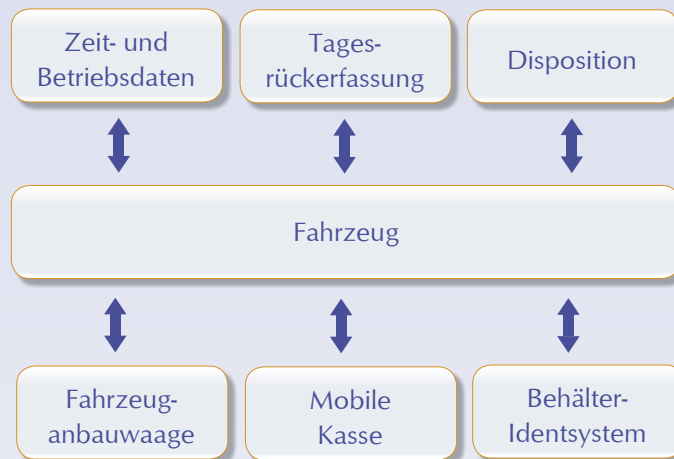

Mobile

EMOS[®]
Die Entsorgersoftware.

Zu Ihren Aufgaben gehören beispielsweise:

- Sammlung und Transport von Haus- und Bioabfällen, Leichtverpackungen und Wertstofftonnen.
- Behandlung von Abfällen und Sortierung.
- Behälterservice und Reklamationswesen.
- Betrieb von Zwischenlagern und Umschlagstationen.
- Betrieb von Wertstoffhöfen, Recyclinghöfen, Sonderabfallplätzen und Schadstoffmobilen.
- Abrechnung über Gebührenbescheide und Rechnungen. Komplexe Abrechnungsmodelle.
- Meldung von durchgeführten Leistungen an den Auftraggeber (Amt für Abfallwirtschaft, Abfallwirtschaftsbetrieb, Stadt etc.).
- Straßenreinigung, Winterdienst, Straßenunterhalt.
- Gehweg- und Grünflächenpflege, Spielplätze und Papierkörbe bewirtschaften.
- Begleitung von Festivals und Stadtfesten.
- Kanaldienstleistungen oder Flüssigentsorgungen.

EMOS Mobile:

EMOS Mobile – Ihre Vorteile auf einen Blick:

- ✓ Automatisierung von Abläufen
- ✓ Datensammlung für das Controlling
- ✓ Leistungs- und Zeiterfassung
- ✓ Zeitersparnis
- ✓ Optimierung des Informationsflusses
- ✓ Sicherheit und Schnelligkeit

EMOS - Die Entsorgersoftware.

Einsatzbereiche

Funktionen

Sparen Sie Personal.

Sparen Sie Zeit.

Sparen Sie Geld.